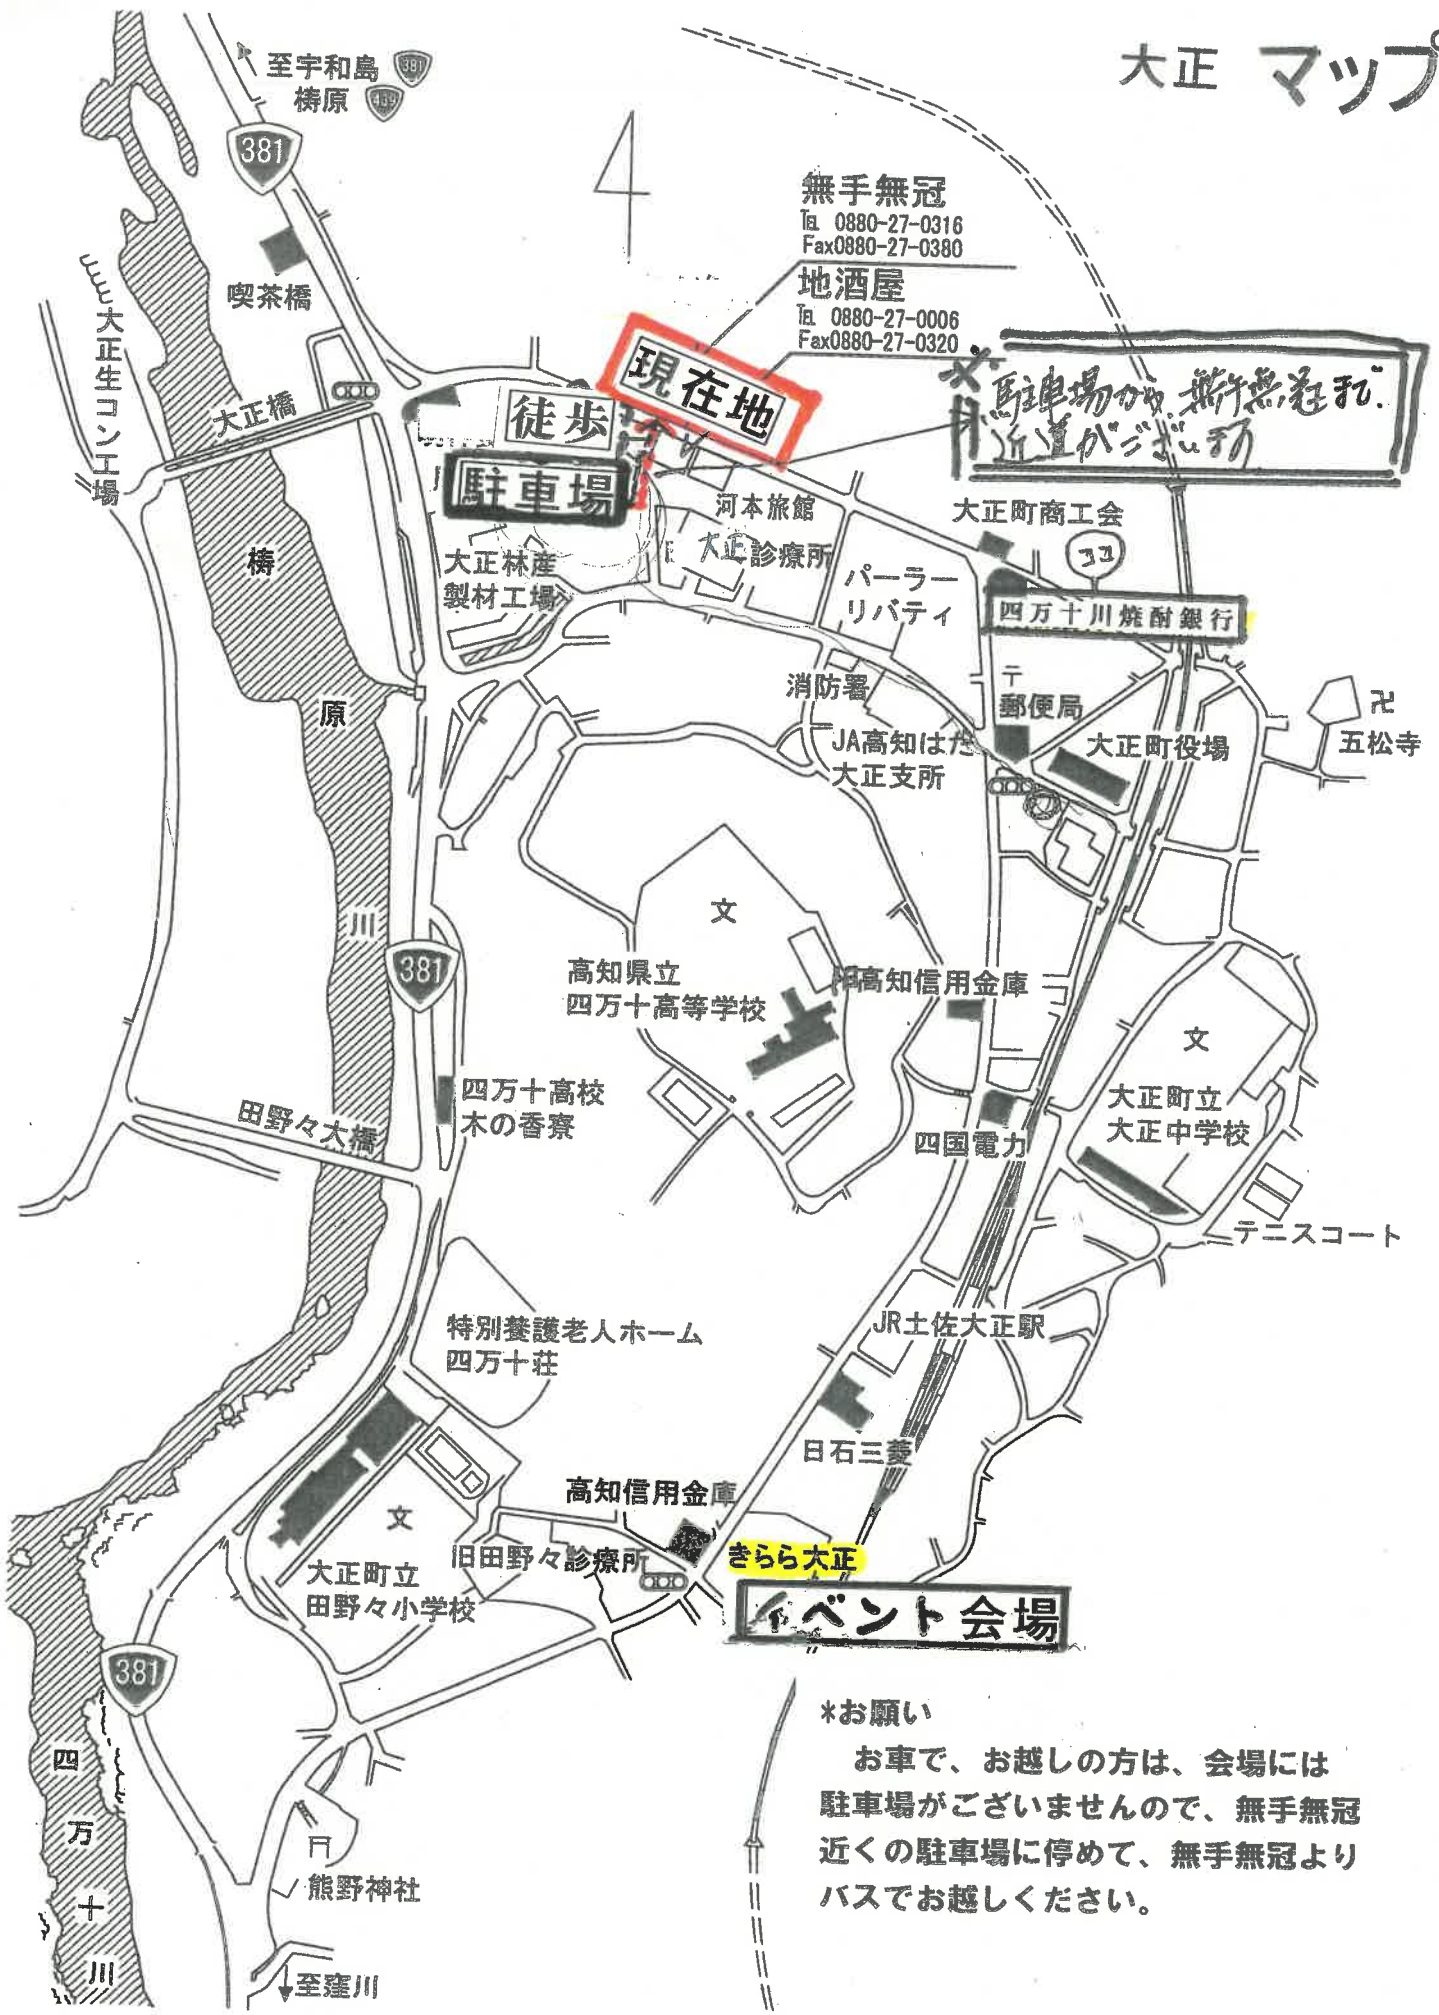

# 大正 マップ

無手無冠  
Tel 0880-27-0316  
Fax 0880-27-0380

地酒屋  
Tel 0880-27-0006  
Fax 0880-27-0320

**現在地**

徒歩  
**駐車場**

馬車場から無手無冠に  
近道がジギョリ

**イベント会場**

\*お願い  
お車で、お越しの方は、会場には  
駐車場がございませんので、無手無冠  
近くの駐車場に停めて、無手無冠より  
バスでお越しく下さい。